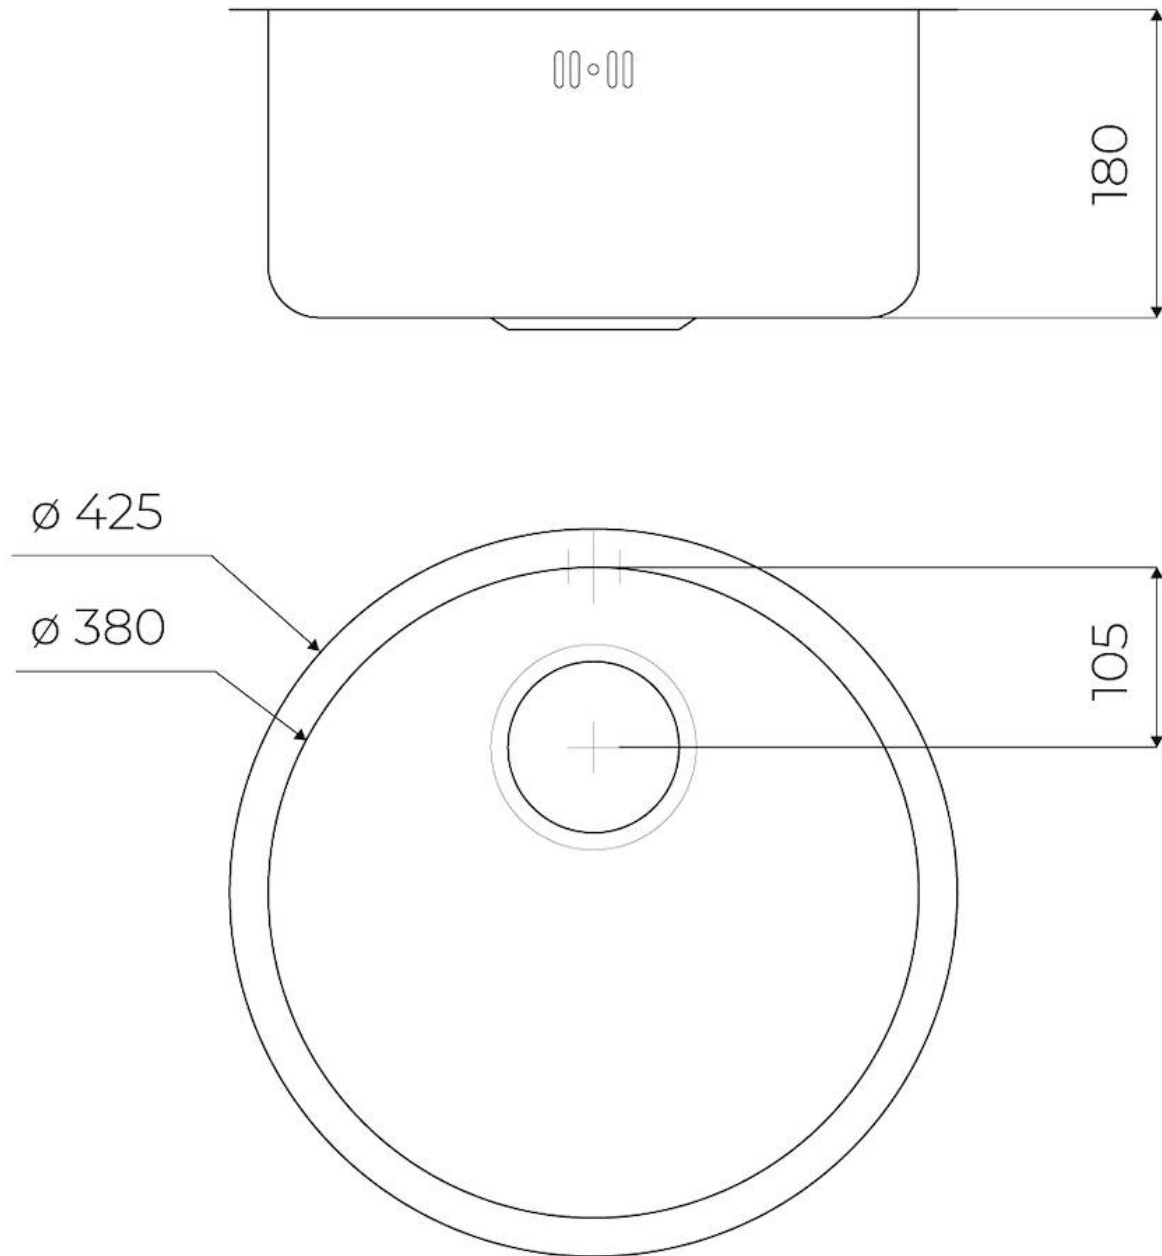

Farbgebung Gold

Basis 45 cm

Abmessungen ø 425

Beckengröße ø 380mm

Anzahl der Becken 1 Becken

Einbauöffnung

ø 380

Mischbatteriebohrungen

MERKMALE

ABFLUSS 3,5" BASKET

Der Ablauf ist mit einem großen 3,5-Zoll-Abfluss mit praktischem Korbverschluss ausgestattet, der verhindert, dass Feststoffe in den Abfluss fließen.

GOLD

Das Gold-Finish durch die Behandlung von Stahl mit einem physikalischen Verfahren namens PVD (Physical Vapor Deposition) erzielt, bei dem Edelmetallpartikel auf der Oberfläche abgeschieden werden. Das Ergebnis ist ein einzigartiger und raffinierter ästhetischer Effekt und eine Verbesserung der mechanischen Eigenschaften des Stahls, der widerstandsfähiger gegen Stöße und Kratzer ist.

SPÜLBECKEN

Stahlstärke 1 mm. Eine beachtliche Dicke, die maximale Robustheit für Spülen garantiert, die die Zeichen der Zeit nicht kennen.

TECHNISCHE DATEN

GALERIE

OPTIONALES ZUBEHÖR

Schneidebrett aus Iroko-Holz
8648 002